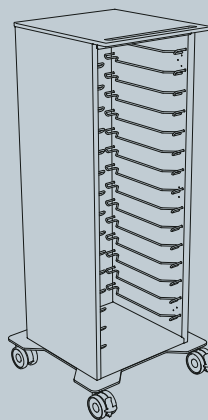

Doppelseitiger Wagen zur Verwaltung der sauberen/schmutzigen Nichrominox-Schalen. Kann 24 Schalen (182450 - 182451) aufnehmen für jede Seite.

TECHNICAL FEATURES / CARATTERISTICHE TECNICHE
CARACTÉRISTIQUES TECHNIQUES / TECHNISCHE DATEN

SIZE L 491 - D 470 - H 1147 mm

Dimensioni

Dimensions

Maße

PACKING SIZE L 550 - D 550 - H 1200 mm

Dimensioni imballo

Dimensions de l'emballage

Packungsgröße

SIZE L 635 - D 460 - H 1500 mm

Dimensioni

Dimensions

Maße

PACKING SIZE L 685 - D 510 - H 1550 mm

Dimensioni imballo

Dimensions de l'emballage

Packungsgröße